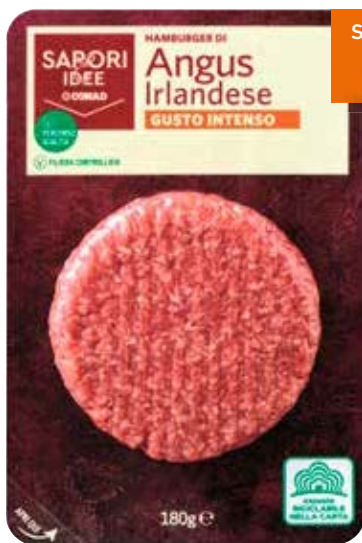

ALETTE DI POLLO
CONAD PERCORSO QUALITÀ
formato convenienza 900 g

€
3,98

€/kg 4,43

CONAD PERCORSO QUALITÀ

OSSOBUCO DI TACCHINO
CONAD PERCORSO QUALITÀ

€
4,49

€/kg

* DISPONIBILE SOLO NEI NEGOZI ADERENTI AL DISCIPLINARE CONAD DI ETICHETTATURA VOLONTARIA DELLE "CARNI BOVINE"