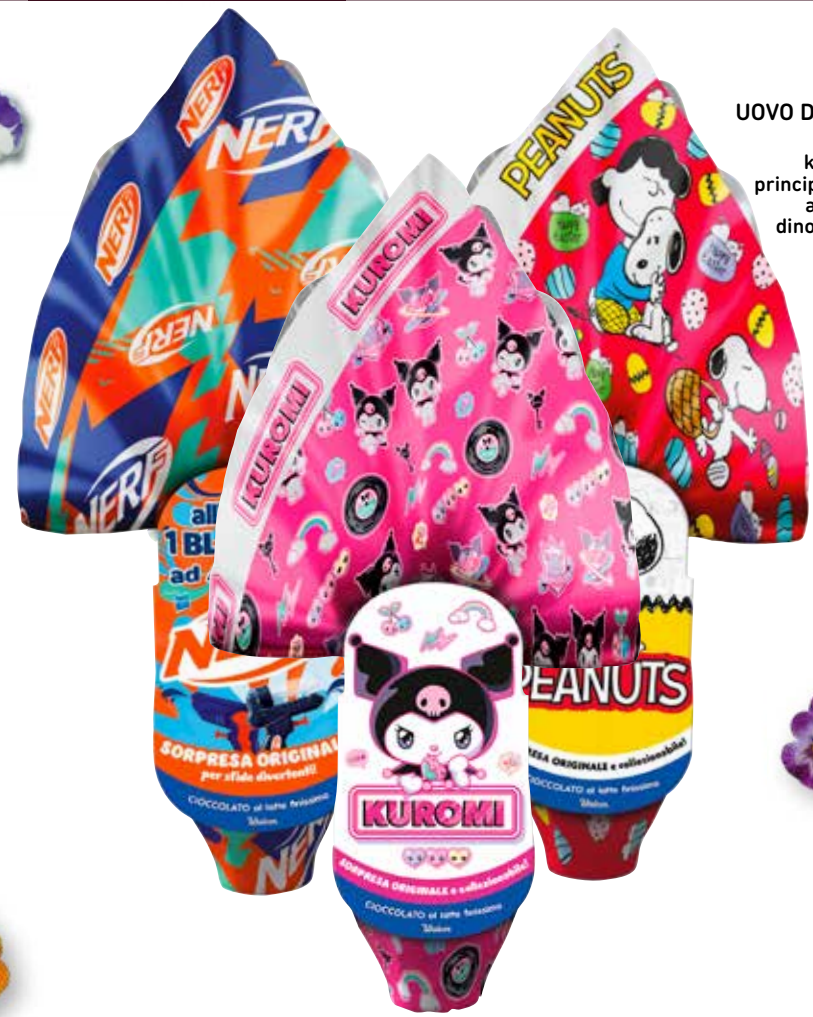

€
11,99
€/kg 54,50

UOVO DI CIOCCOLATO
WALCOR
kuromi, peanuts,
principesse incantate,
animal crossing,
dinosaur park, nerf,
240 g

€
8,90
€/kg 37,09

UOVO DI
CIOCCOLATO
BAULI
minions, hello kitty,
190 g

€
9,90
€/kg 52,11