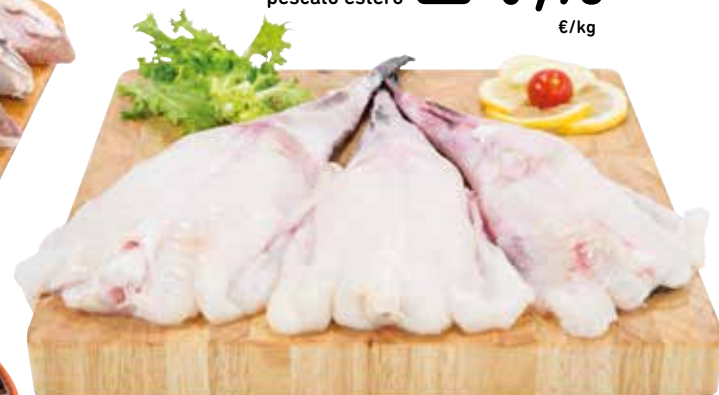

TRANCIO DI FILONE
DI PESCE SPADA
pescato estero
decongelato

14,60 €
€/kg

ORATA
pezzatura 600/800 g
allevato estero

10,50 €
€/kg

CODE DI RANA
PESCATRICE
pescato estero

21,90 €
€/kg

PRODOTTO ITALIANO
BIS COZZE/
LUPINI
1000 g

4,70 €
€/kg

CALAMARO
pescato estero
decongelato

12,60 €
€/kg

MAZZANCOLLA
TROPICALE
allevato estero
decongelato

7,90 €
€/kg

CUORE DI FILETTO DI
MERLUZZO
pescato estero

23,60 €
€/kg

OSTRICHE
allevato estero