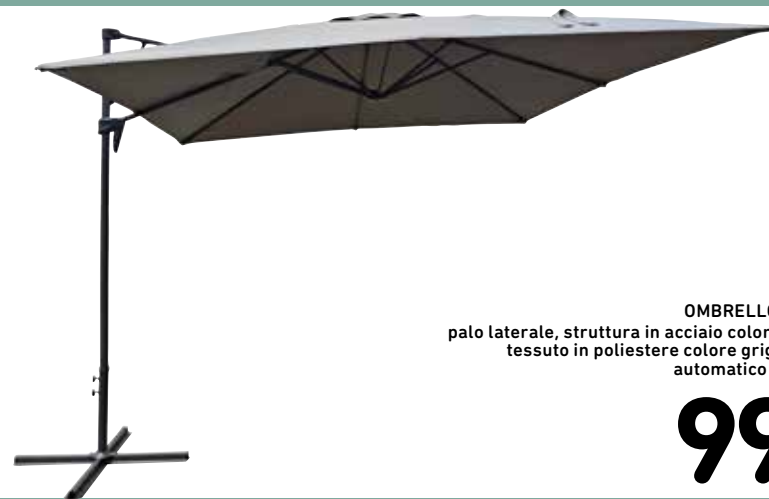

OMBRELLONE 3 X 3 M
palo laterale, struttura in acciaio colore antracite,
tessuto in poliestere colore grigio, sistema
automatico di apertura

99,90 €