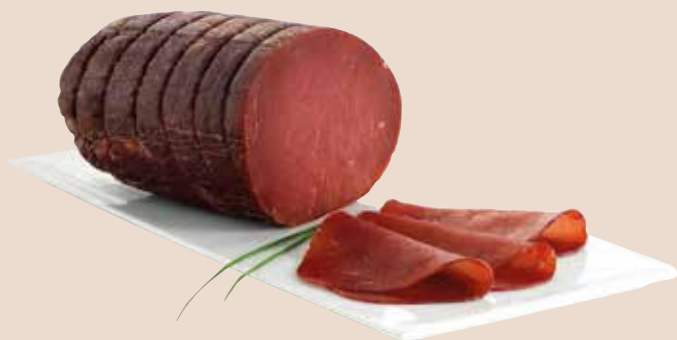

## Fornaio

**SUPER FORMATI SUPER PREZZI**

**TARALLI CLASSICI FIORE DI PUGLIA 750 g**

**2,99** €  
€/kg 3,99

**PAGNOTTINA AI SEMI\* girasole, zucca**

**0,69** €

**CIAMBELLA FRITTA\* 70 g**

**0,89** €  
€/kg 12,72

**SOLO TITOLARI**

**PINSA ROMANA DI MARCO classica, dispensa, no frigo, 230 g**

**1,95** €  
€/kg 8,48

**VORTICI ASSORTITI\* 85 g**

**0,99** €  
€/kg 11,65

\*DA PRODOTTO SEMILAVORATO CONGELATO

IL BUONO DEL PAESE