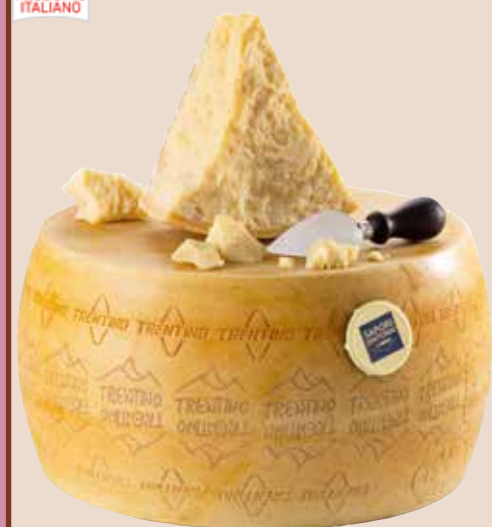

TRENTINGRANA SAPORI&DINTORNI
CONAD
stagionatura minima 20 mesi
1,59
€/etto