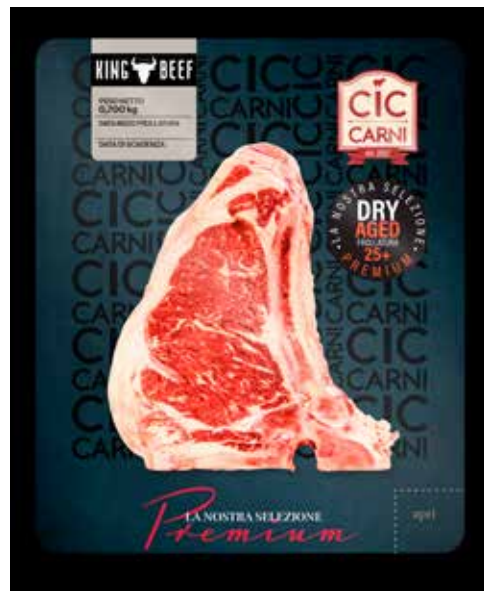

Il gusto dell'esplorazione

Un sapore intenso, 100% italiano.

Morbidi e cremosi, i formaggi di capra Sapori&Idee Conad arricchiscono i tuoi piatti con il loro inconfondibile gusto.

PRODOTTO ITALIANO

ROBIOLA DI CAPRA SAPORI&IDEE CONAD
150 g

€ **2,85**
€/kg 19,00

PRODOTTO ITALIANO

RICOTTA CAPRA SAPORI&IDEE CONAD
250 g

€ **3,49**
€/kg 13,96

PRODOTTO ITALIANO

STRACCHINO DI CAPRA SAPORI&IDEE CONAD
200 g

€ **3,79**
€/kg 18,95

SAPORI DAL MONDO

Ricette e ingredienti da scoprire.

HAMBURGER DI ANGUS
SAPORI&IDEE CONAD
PERCORSO QUALITA'
180 g

€
4,40
€/kg 24,45

COSTATA DI BOVINO ADULTO
ORIGINE POLONIA
king beef carne frollata

€
28,90
€/kg

MAASDAM
€
0,75
€/etto