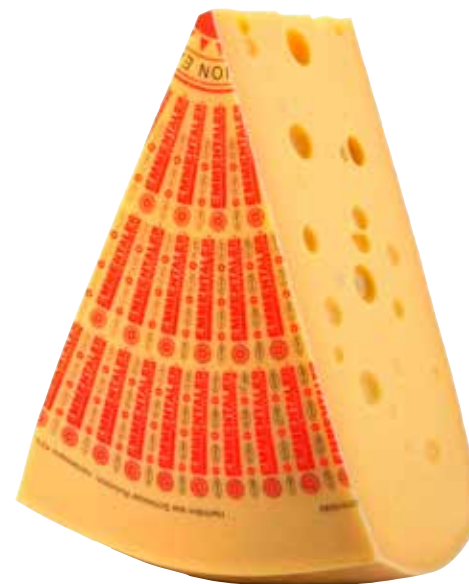

IL BUONO DEL PAESE

EMMENTALER
SVIZZERO

1,75 €
€/etto