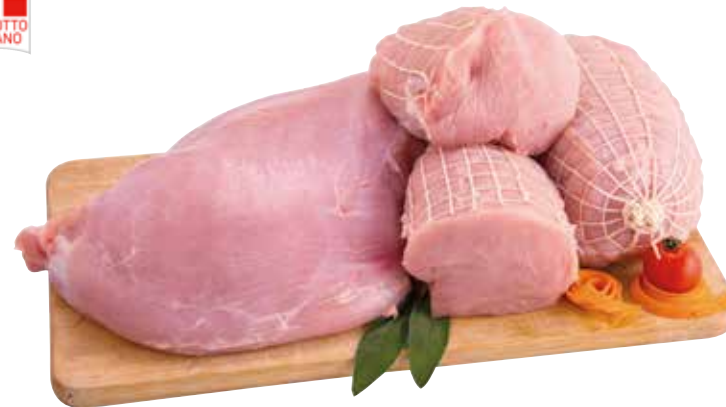

CONAD
BRACIOLE DI COLLO SENZ'OSSO SUINO CONAD PERCORSO QUALITA'

€
5,99
€/kg

PRODOTTO ITALIANO