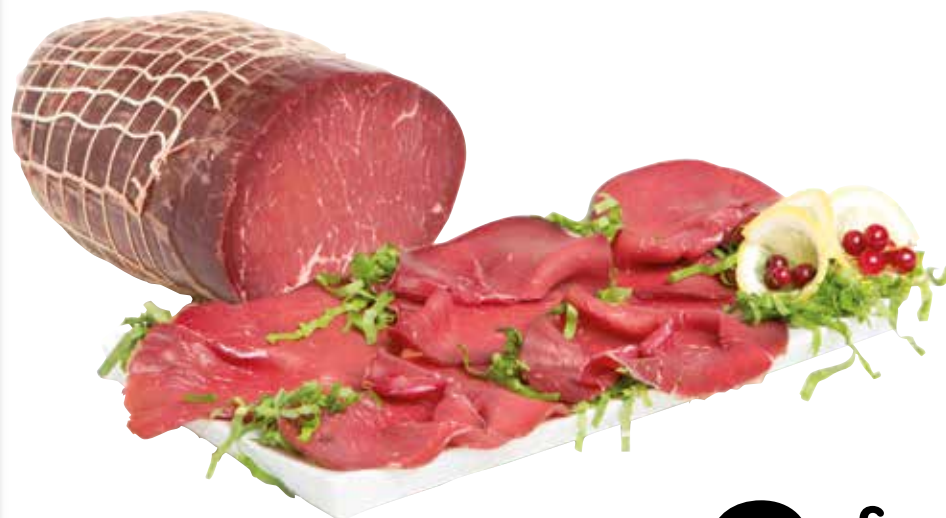

IL BUONO DEL PAESE

PROSCIUTTO DI NORCIA IGP
SAPORI&DINTORNI CONAD

€
2,59

€/etto

CARPACCIO DI MANZO STAGIONATO
FIORUCCI

€
2,75

€/etto

IL BUONO DEL PAESE

SPECK ALTO
ADIGE IGP
SAPORI&DINTORNI
CONAD

€
1,85

€/etto

IL BUONO DEL PAESE

BRESAOLA DELLA
VALTELLINA IGP
SAPORI&DINTORNI
CONAD
100 g

€
5,55

€/kg 55,50

IL BUONO DEL PAESE

PORCHETTA ARROSTO
SAPORI&DINTORNI CONAD
100 g cotta in forno a legna

€
3,99

€/kg 39,90

VENDITA
INTERA

PROSCIUTTO CRUDO
DISSOSSATO
vendita intera

€
8,50

€/kg

PROSCIUTTO COTTO
GRANMAGRO
CASA MODENA

€
1,65

€/etto

GUANCIALE STAGIONATO
FIORUCCI

€
1,49

€/etto

SALAME CONTADINO
CAVAZZUTI

€
1,95

€/etto

MORTADELLA BOLOGNA IGP
DUE TORRI ALCISA

€
1,09

€/etto