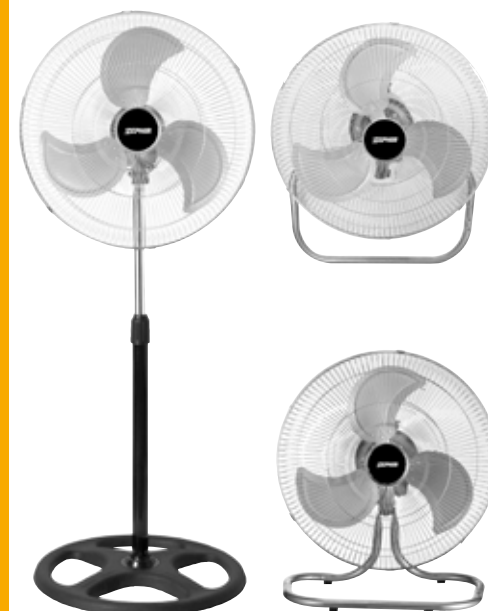

€ 124,99  
**-20%**  
**99,99** €

**ZEPHIR**  
Potenza 55 W

VENTILATORE 3 IN 1  
ZEPHIR  
Ø45 cm, 3 modalità d'uso:  
da tavolo, a terra o a muro,  
3 livelli di velocità, 3 pale in  
metallo, oscillazione laterale  
automatica, altezza regolabile  
fino 130 cm, cavo da 3 m