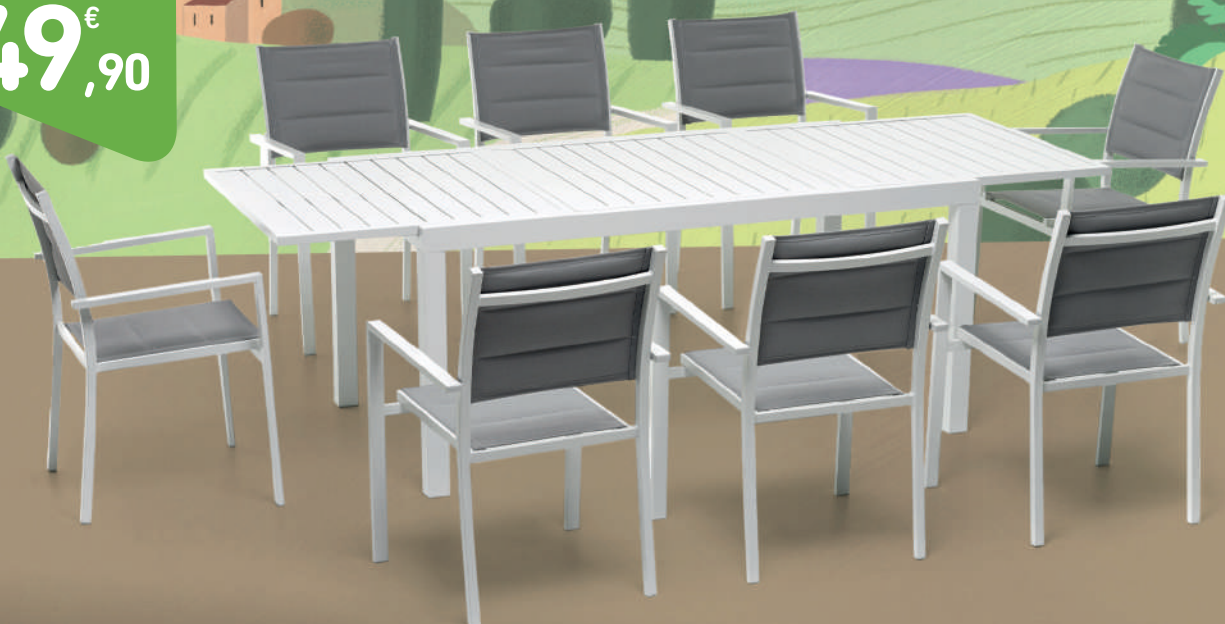

€
149,00

TAVOLO FISSO 74,90 €
L156 X P78 X H74 CM

POLTRONA
struttura in acciaio,
seduta e schienale in
plastica effetto legno
Dimensioni:
L62 x P55,5 x H88,5 cm

€
34,90

TAVOLO ALLUNGABILE
 da 4 o 6 persone, struttura in alluminio,
 prolunga duplex a scomparsa
 Dimensioni: L90-180 x P90 x H75 cm

199,00 €

SEDIA PIEGHEVOLE
 struttura in alluminio, seduta e
 schienale in textilene imbottito
 Dimensioni: L48 x P54 x H84 cm

39,90 €

POLTRONA
 impilabile con braccioli,
 struttura in alluminio,
 seduta e schienale in
 textilene imbottito
 Dimensioni:
 L61 x P57 x H87 cm

TAVOLO ALLUNGABILE
in legno di acacia, con bordi arrotondati e buco per ombrellone
Dimensioni:
L180-240 x P90 x H75 cm

249,00 €

SEDIA
in legno di acacia, pieghevole
Dimensioni:
L46,5 x P51,5 x H87 cm

34,90 €