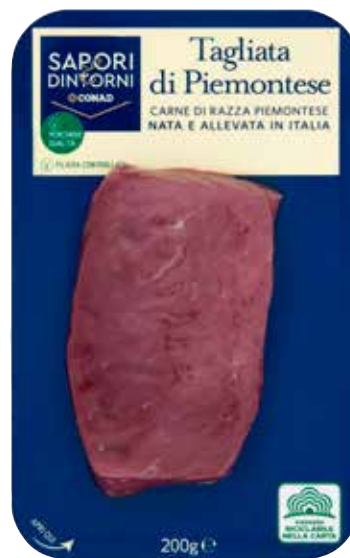

CONAD

a tutto
Grilli

DA MERCOLEDÌ 15 APRILE A VENERDÌ 1 MAGGIO 2026

CONAD PERCORSO QUALITÀ

LOMBATA CON
OSSO DI BOVINO
ADULTO CONAD
PERCORSO
QUALITÀ*

18,90 €
€/kg

PRODOTTO ITALIANO

SALSICCIA
FRESCA A PUNTA
DI COLTELLO
/ SALSICCIA
CALABRA DOLCE
E PICCANTE DI
SUINO

6,90 €
€/kg

PRODOTTO ITALIANO

SAPORI IDEE
CONAD PERCORSO QUALITÀ

BUSTO POLLO GRILL "COME UNA
VOLTA" SAPORI&IDEE CONAD
PERCORSO QUALITÀ
allevato senza uso di antibiotici
a lento accrescimento

6,90 €
€/kg

PRODOTTO ITALIANO

SAPORI DINTORNI
CONAD PERCORSO QUALITÀ

TAGLIATA DI PIEMONTESE
SAPORI&DINTORNI CONAD
PERCORSO QUALITÀ*
200 g

5,90 €
€/kg 29,50

PRODOTTO ITALIANO

SAPORI DINTORNI
CONAD PERCORSO QUALITÀ

HAMBURGER X2 GOURMET
SAPORI&DINTORNI CONAD
chianina, romagnola 100
g x 2