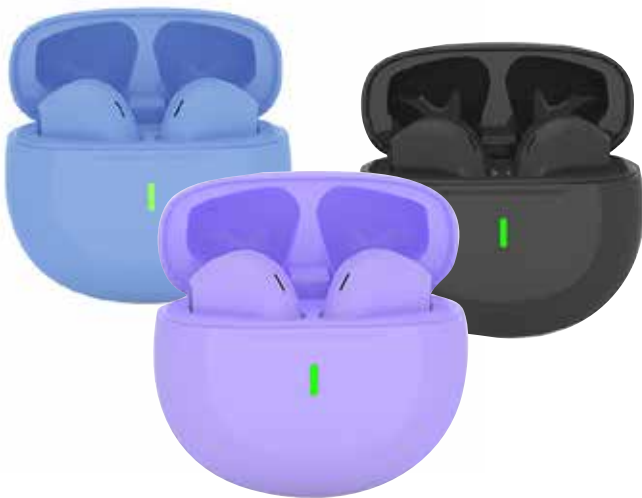

AURICOLARI BLUETOOTH VIBE
bluetooth 5.0, funzioni attivabili
tramite input tattili, autonomia talk/
music 4-5 ore, tempo di ricarica 1-2
ore, sistema auto pairing, compatibili
con tutti i sistemi operativi, colori
assortiti.

11,90 €