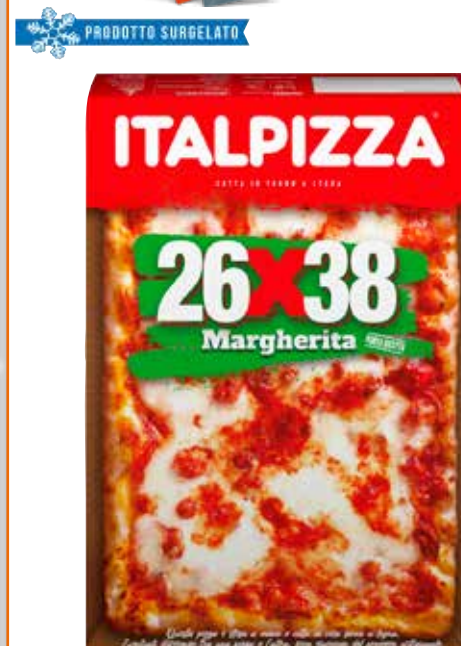

FIORI DI
SALMONE,
TONNO FINDUS
tonno 230 g,
salmone 200 g

PIATTI
BILANCIATI
PIACERSI
CONAD
vari tipi, 350 g

PIZZA 26X38
ITALPIZZA
margherita, 485 g

€
2,79
€/kg 5,76

PRODOTTO SURGELATO

€
6,49
€/kg 12,98

CONAD

SCELTE DI BENESSERE