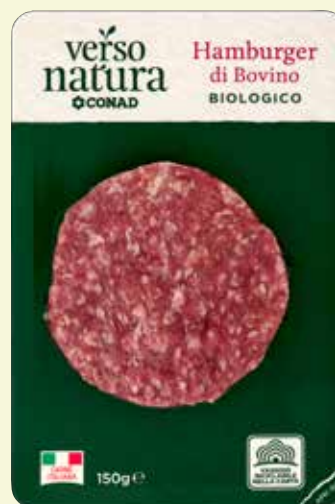

SCELTE DI BENESSERE

HAMBURGER DI BOVINO BIOLOGICO
VERSO NATURA CONAD
150 g

€
2,99

€/kg 19,94

FILETTI DI POLLO INTERI
PANATI SAPORI&IDEE
CONAD PERCORSO
QUALITA'
pollo allevato senza uso di
antibiotici, 180 g