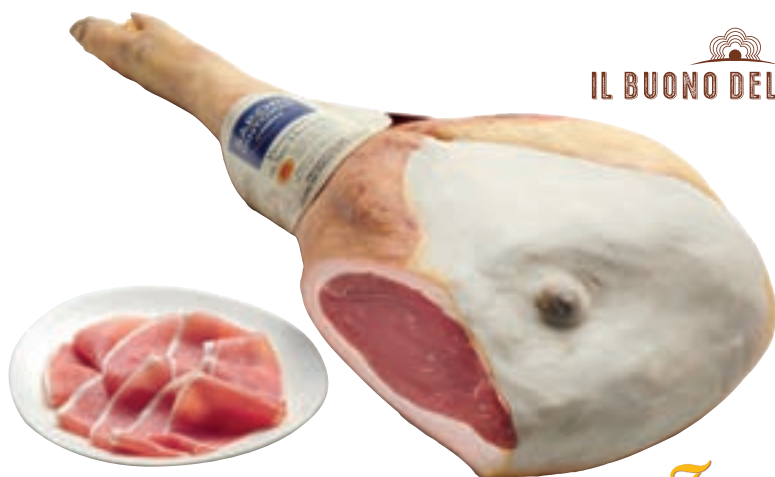

IL BUONO DEL PAESE

PROSCIUTTO
SAN DANIELE D.O.P.
SAPORI&DINTORNI CONAD
stagionatura minima
16 mesi
al taglio

28,90 €/kg

il Forno di
CONAD

solo nei punti vendita
che trattano il settore

CONAD

PANINO AL LATTE
CONAD
pane tipo 0
- prodotto da forno
decongelato
- a banco forno

-20%
€/kg 7,90