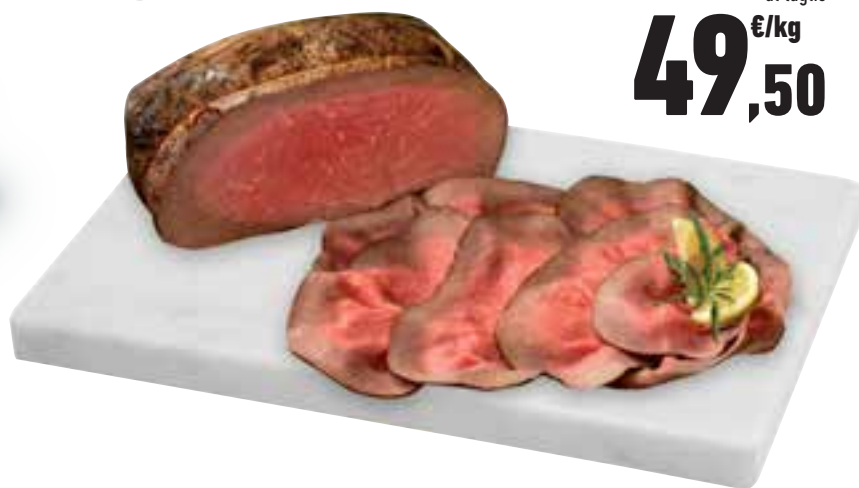

-26%
€/kg **19,90**

COPPA DI PARMA IGP
CAVALIER FERRARI
stagionatura 120 giorni
al taglio

€/kg
24,90

ROAST BEEF
DI BLACK ANGUS
GARDANI
al taglio

€/kg
49,50

LASAGNE
- gialle - verdi
a banco gastronomia

-26%
€/kg **9,90**

FESA DI TACCHINO
FARCITA
a banco gastronomia

€/kg
28,90

INSALATA DI MARE
a banco gastronomia

-27%
€/kg **34,90**

VITEL TONNÈ
a banco gastronomia

-20%
€/kg **22,90**

OFFERTA VALIDA DA MERCOLEDÌ 25 MARZO A MARTEDÌ 7 APRILE 2026