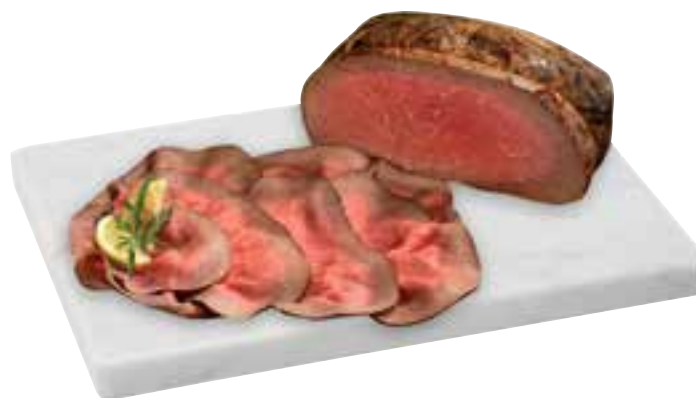

SAPORI
DINTORNI
CONAD

SALAME GOLFETTA
GOLFERA
al taglio

-26%
€/kg **19,90**

BRESAOLA DELLA VALTELLINA I.G.P.
PUNTA D'ANCA
SAPORI&DINTORNI CONAD
al taglio

€/kg
34,90

PROSCIUTTO COTTO
LANGHIRELLO
ALTA QUALITÀ
FRATELLI EMILIANI
trancio sottovuoto
1 kg circa

-23%
€/kg **9,90**

ROAST BEEF
DI BLACK ANGUS
GARDANI
al taglio

€/kg
49,50

COPPA DI PARMA IGP
CAVALIER FERRARI
stagionatura 120 giorni
al taglio

€/kg
24,90

CREPPE
ZUCCHINE E MAZZANCOLLE
a banco gastronomia

€/kg
13,90