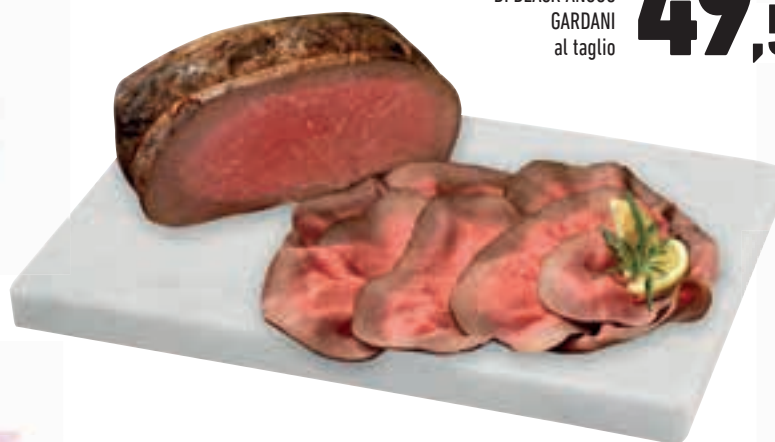

# Pasqua dal gusto che fiorisce

**CONAD**  
SUPERSTORE

SALAME GOLFETTA  
GOLFERA  
al taglio

**-26%**  
€/kg **19,90**

COPPA DI PARMA IGP  
CAVALIER FERRARI  
stagionatura 120 giorni  
al taglio

€/kg  
**24,90**

ROAST BEEF  
DI BLACK ANGUS  
GARDANI  
al taglio

€/kg  
**49,50**

**ARTISTI DELLA QUALITÀ**  
LA QUALITÀ CHE ESPRIME L'ECCELLENZA DEL TERRITORIO

SAPORI  
DINTORNI  
CONAD

BRESAOLA DELLA VALTELLINA I.G.P.  
PUNTA D'ANCA  
SAPORI&DINTORNI CONAD  
al taglio