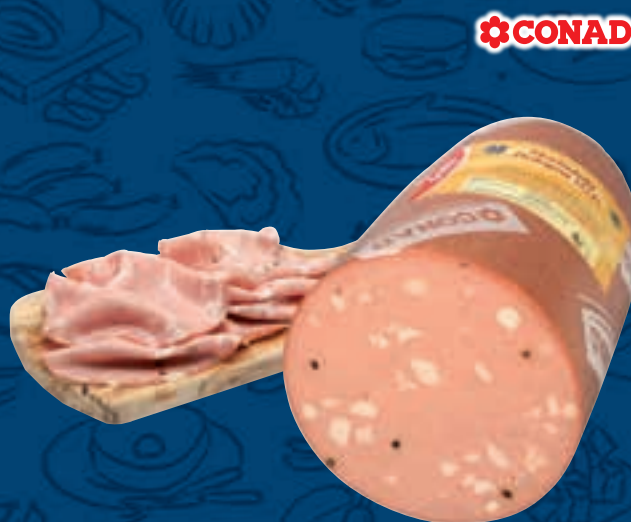

ORECCHIETTE ALLA PESCATORE  
a banco gastronomia

OFFERTA VALIDA DA MERCOLEDÌ 6 A MARTEDÌ 19 MAGGIO 2026

**-23%**  
€/kg **22,90**

PROSCIUTTO COTTO  
PREMIUM GARDANI  
al taglio

**-31%**  
€/kg **8,90**

MORTADELLA  
BOLOGNA I.G.P.  
CONAD  
- con pistacchi  
- senza pistacchi  
al taglio