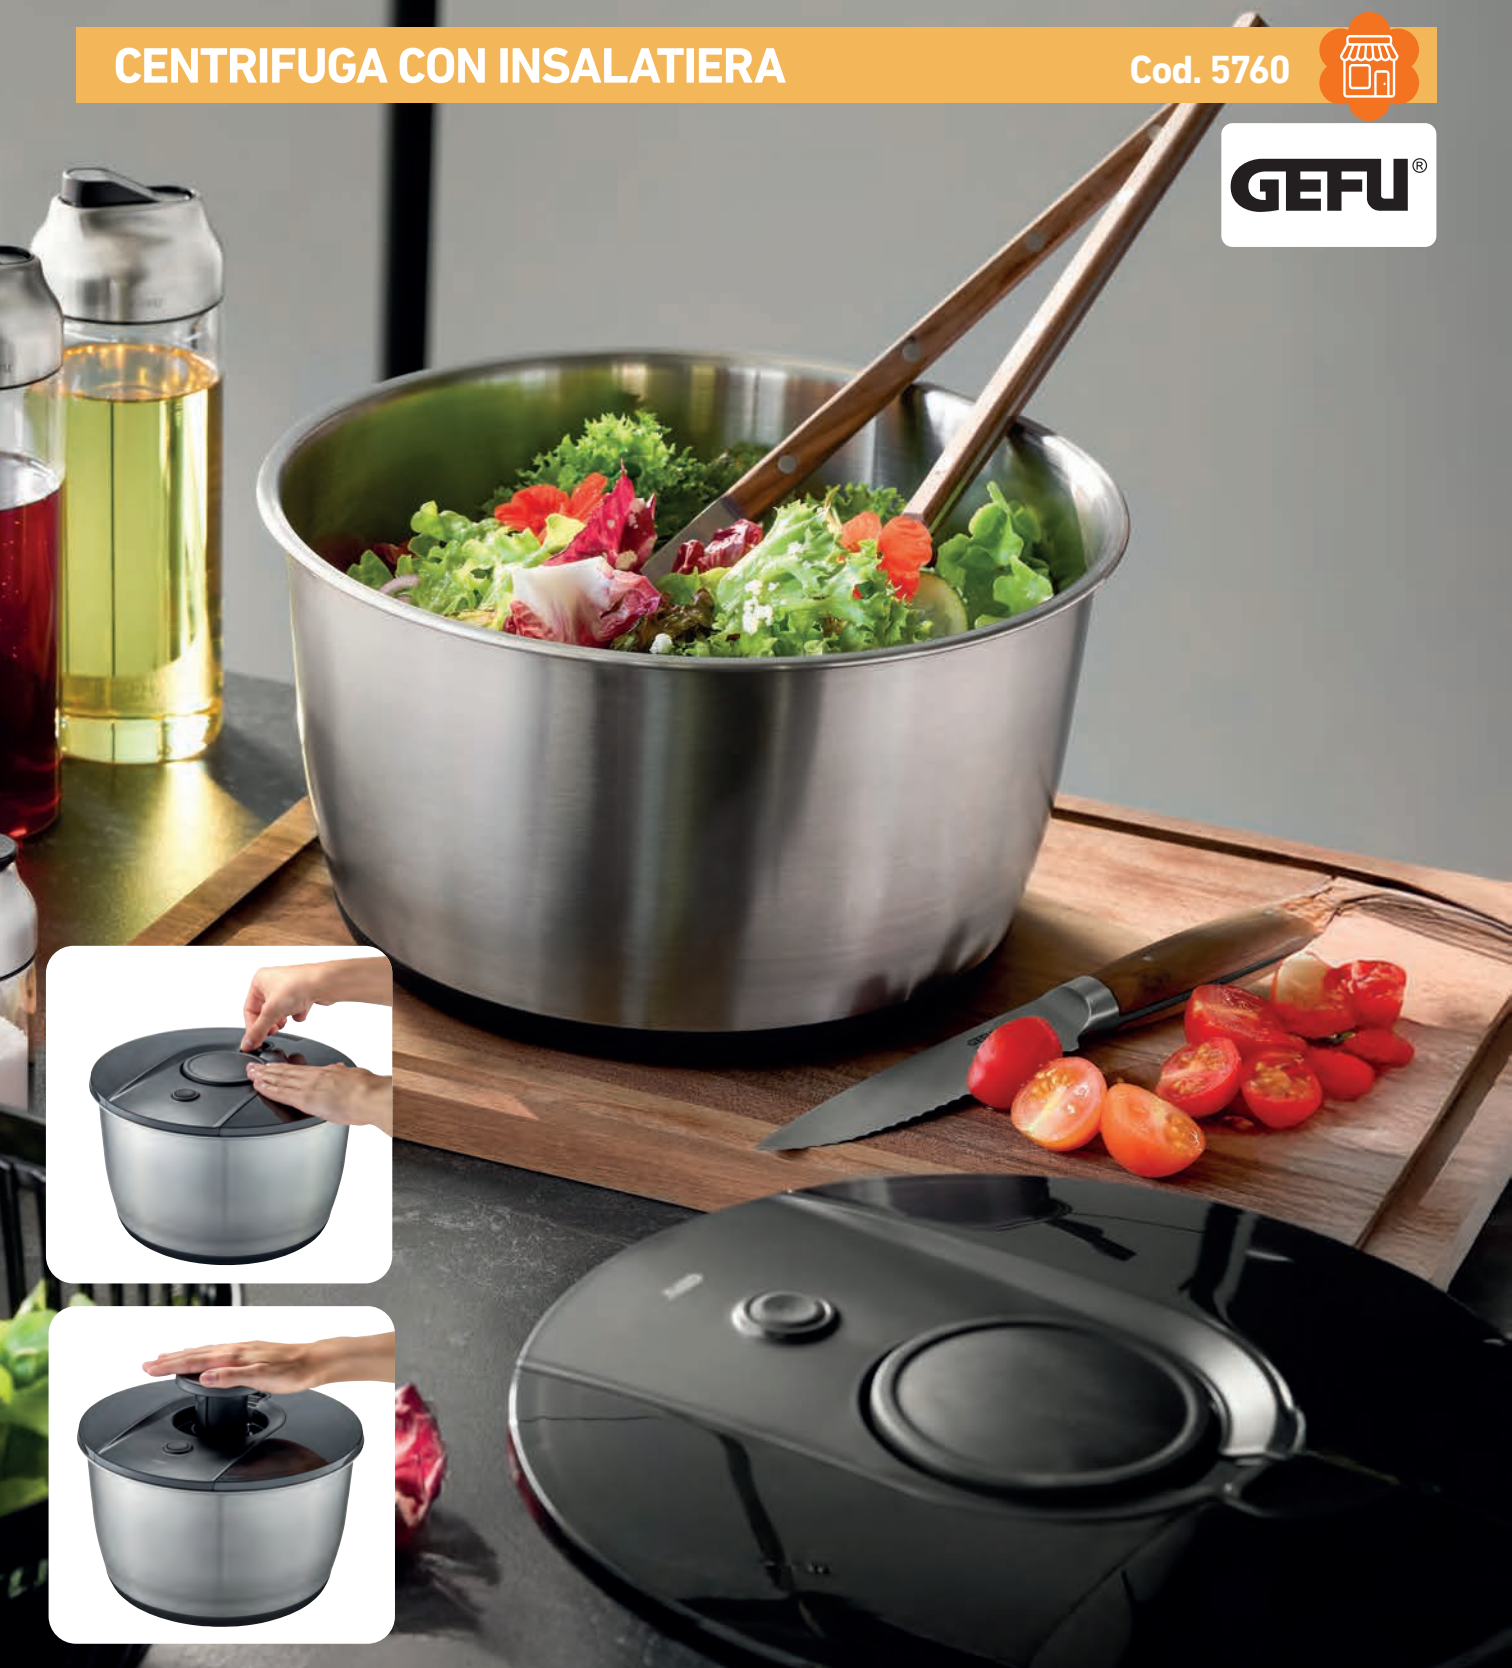

GEFU®

3.000 punti + 24,00€
GRATIS con 5.400 PUNTI miPREMIO

Caratteristiche: azionamento con meccanismo PUSH • pulsante "Stop" per arresto immediato
beccuccio integrato nel coperchio per espellere l'acqua • ciotola in acciaio inox • base antiscivolo in silicone
capacità: 5 litri ciotola e setaccio lavabili in lavastoviglie • misure: Ø 26,5.

PUSH IT non è solo un nome, ma un gesto semplice che rende l'insalata subito pronta. Basta premere il meccanismo PUSH per eliminare rapidamente acqua e umidità in eccesso, ottenendo foglie fresche e croccanti. La centrifuga è potente ma delicata, facile da usare e pensata per preparare e servire l'insalata direttamente in tavola grazie all'elegante ciotola in acciaio inox.

Servizio clienti: ✉ commerciale@b2bitalia.net • ☎ 051 5873417