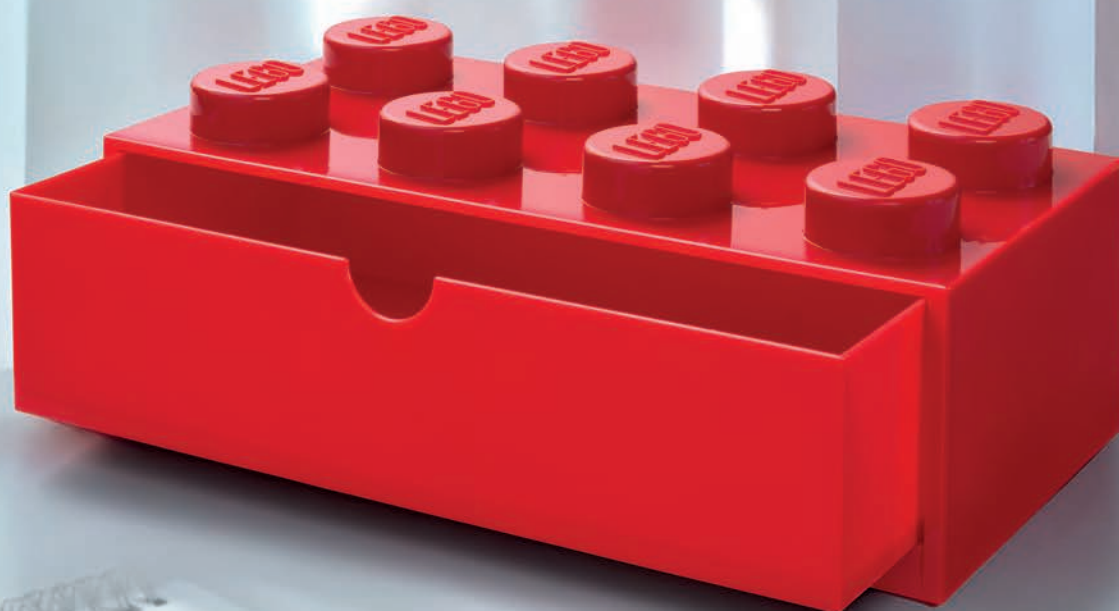

BAMBINI E RAGAZZI

CONTENITORE LEGO

Cod. 5812

1.300 punti + **12,00€**
GRATIS con 2.500 PUNTI miPREMIO

CARATTERISTICHE: materiale: polipropilene BPA free • misure: 31,6x11,3x15,8 cm.

Un tocco di creatività e colore per tenere tutto in ordine. Questo contenitore da scrivania a forma di mattoncino LEGO unisce design iconico e funzionalità, rendendo l'organizzazione di ufficio e cameretta più divertente e pratica. Il comodo cassetto permette di riporre piccoli oggetti con facilità, trasformando l'ordine in un gioco.