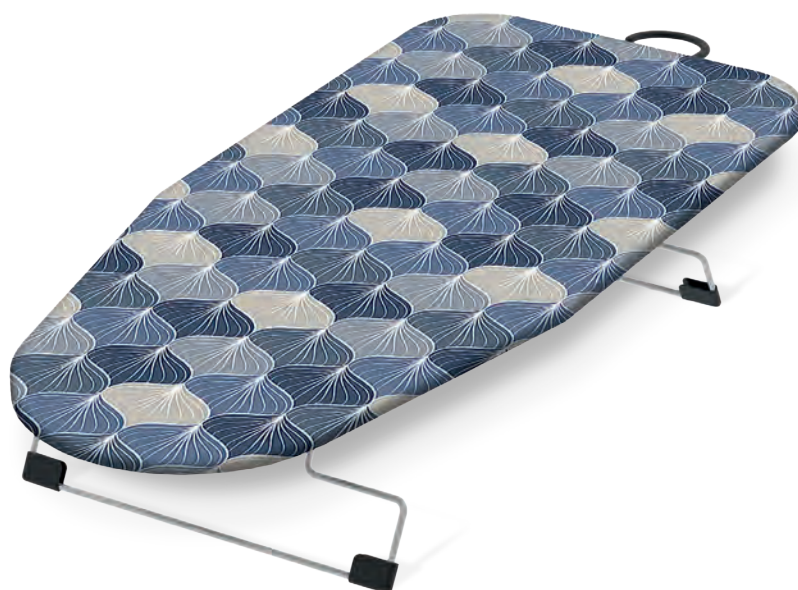

1.300 punti + **13,00€**
GRATIS con 2.600 PUNTI miPREMIO

Dimensioni: aperto cm 33x71x14,
chiuso cm 33x71x3.

Fodera in 100% cotone organico stampata con
imbottitura in poliuretano.

Ideale per stirare in velocità con il minimo ingombro. Asse da stiro salvaspazio grazie alle sue misure contenute, può essere riposto in un armadio tramite l'apposito gancio per appenderlo.

Piedini antiscivolo e blocco di sicurezza per evitare chiusure accidentali. Colombo è un'azienda italiana dal 1957, sempre alla ricerca di nuovi materiali, funzionalità e tecnologie.

colombo