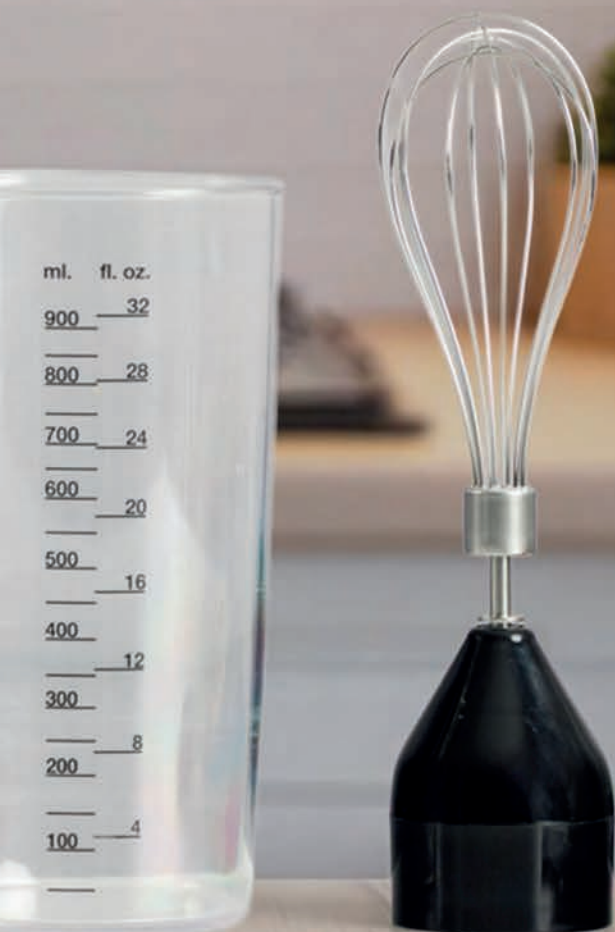

2.600 punti + **24,00€**
GRATIS con 5.000 PUNTI miPREMIO

CARATTERISTICHE: potenza: 1500 W • 20 velocità regolabili + funzione TURBO • Lame in acciaio inox ad alte prestazioni, doppio effetto, trita ghiaccio Turbo Rotation System per frullatura ottimizzata
• Asta in acciaio da 24,5 cm • Impugnatura ergonomica soft-touch • Accessori senza BPA, lavabili in lavastoviglie
Set incluso da: bicchiere dosatore 900 ml, minitritatutto 1 L, frusta.

Trasforma la tua cucina in un vero laboratorio creativo con il frullatore a immersione **Bapi 1500 Luxe XL Plus** di Taurus. Potente, preciso e versatile, ti permette di frullare, tritare e persino sminuzzare il ghiaccio in pochi secondi, come un professionista.

L'asta extra-lunga e l'impugnatura ergonomica ti offrono comfort e controllo totale, mentre il kit accessori completo rende ogni preparazione facile, veloce e impeccabile.