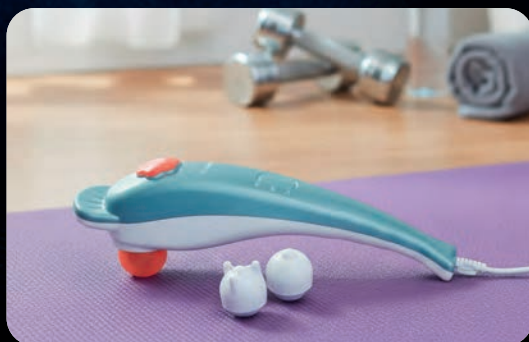

1.600 punti + 12,00€

GRATIS con 2.800 PUNTI miPREMIO

CARATTERISTICHE: 2 livelli di massaggio (rilassante ed energizzante)
3 testine intercambiabili con forme specifiche • alimentazione AC 220-240 V, 50/60 Hz

Inframassage è il massaggiatore total body pensato per regalare **sollevio** e **benessere quotidiano**. Ideale per sciogliere tensioni e rigidità, agisce in modo mirato su spalle e schiena, aiutando a rilassare i muscoli affaticati e a ridurre i fastidi causati da posture scorrette. La vibrazione profonda stimola la circolazione e favorisce una piacevole sensazione di rilassamento e recupero.