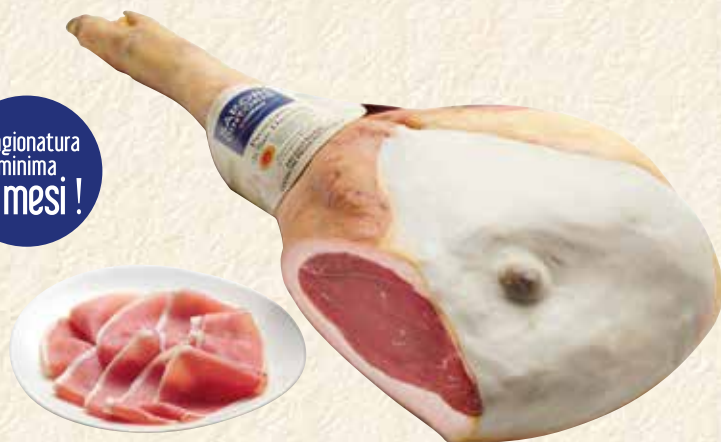

CONAD

CUORE DI ICEBERG
CONAD
PERCORSO QUALITÀ
200 g

0€
0,99
€/kg 4,95

IL BUONO DEL PAESE

SAPORI
DINTORNI
CONAD

Stagionatura
minima
18 mesi!

PROSCIUTTO
DI SAN DANIELE DOP
SAPORI&DINTORNI CONAD **27,90**
al kg