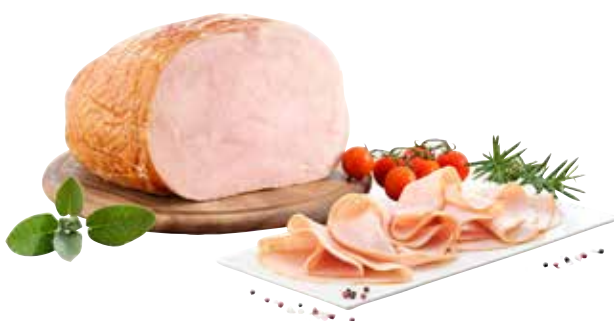

IL BUONO DEL PAESE

SAPORI
DINTORNI
CONAD

Stagionatura
minima
18 mesi!

PROSCIUTTO
DI CARPEGNA DOP
SAPORI&DINTORNI
CONAD

29,90 €
al kg

IL BUONO DEL PAESE

SAPORI
DINTORNI
CONAD

SAPORI
DINTORNI
CONAD

MONTASIO DOP
SAPORI&DINTORNI
CONAD

11,90 €
al kg

FORMAGGIO
FRESCO
ASIAGO DOP
SAPORI&DINTORNI
CONAD

11,50 €
al kg

PECORINO
DI GROTTA
SAPORI&DINTORNI
CONAD

26,90 €
al kg

PROSCIUTTO COTTO
GRAN BISCOTTO
ROVAGNATI

22,90 €
al kg

FORMAGGIO
PRIMSALE
FATTORIE OSELLA

9,90 €
al kg

CONAD
PERCORSO
QUALITÀ
PETTO
DI TACCHINO
ARROSTO
CONAD PERCORSO
QUALITÀ

18,90 €
al kg

ARTISTI DELLA QUALITÀ

LA QUALITÀ DI UN'ECCellenza UNICA AL MONDO
PARMIGIANO REGGIANO DOP CONAD

CONAD

PARMIGIANO REGGIANO
OLTRE
24
MESI
ARMONICO

PARMIGIANO
REGGIANO

Quello vero è uno solo.

NATURALMENTE
PRIVO DI LATTOSIO

RICCO DI CALCIO E
FONTE DI FOSFORO

SENZA ADDITIVI
E CONSERVANTI

18,90 €
al kg

Bassi
& Fissi

CONAD

MORTADELLA
BOLOGNA IGP
CONAD
con o senza
pistacchi

10,90 €
al kg

PORCHETTA
DI ARICCIA
IGP
CIOLI

18,90 €
al kg