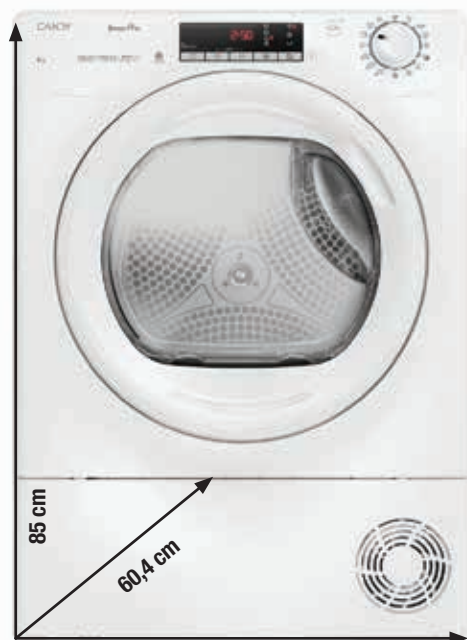

Capacità
204 L

FRIGO 2 PORTE
DMDP204EWE
DAYA
colore bianco,
inox, silver,
classe e low frost
controllo elettronico
super cooling

SOLO TITOLARI

€ 199,00

169,00 €

-15,08%

Capacità
9 KG

ASCIUGATRICE SMART
PRO CRO EH9N2TE-S
CANDY
sistema di asciugatura
con pompa di calore,
15 programmi
di asciugatura,
partenza ritardata,
display digitale,
consumo energetico
128 kwh / 100 cicli

SOLO TITOLARI

€ 399,00

299,00 €

-25,06%