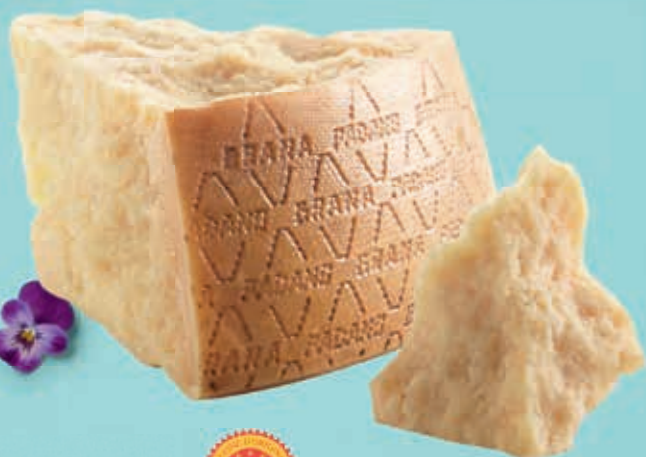

CONAD CITY

DA GIOVEDÌ
26 MARZO
A LUNEDÌ 6
APRILE 2026

BUONA PASQUA

UOVO DI PASQUA
GRANDI FIRME
BAULI
fondente, latte
365 g

12,90 €
al kg € 35,35

CONAD

GRANA PADANO DOP
CONAD
al kg € 9,90

0,99 €
ALLETTO

A PASQUA
VIENI
DA CONAD

PERCHÉ
CONVIENE

Scopri come ottenere
un buono da 7€!

Iniziativa riservata
ai titolari di

Persone oltre le cose

Pasqua dal gusto sorprendente

LA GRAN COLOMBA,
LA GRAN PANDORELLA
MAINA
un esempio:
la gran colomba
classica
1 kg