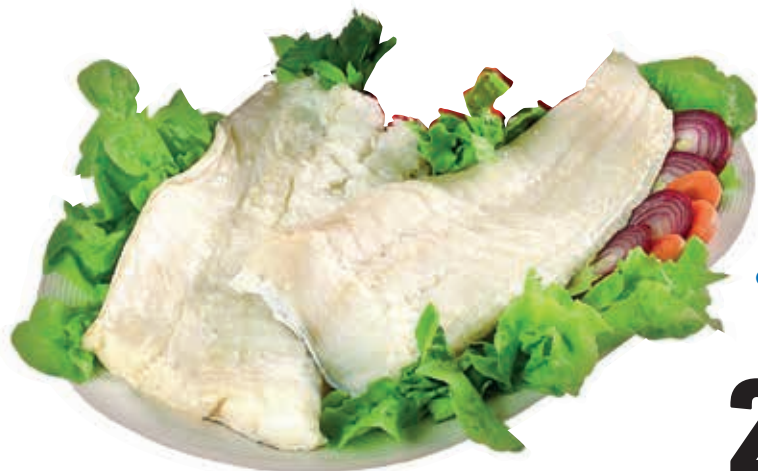

NEI PUNTI VENDITA
CON REPARTO PESCHERIA
FILETTO DI BACCALÀ
ammollato
al kg

€
21,90