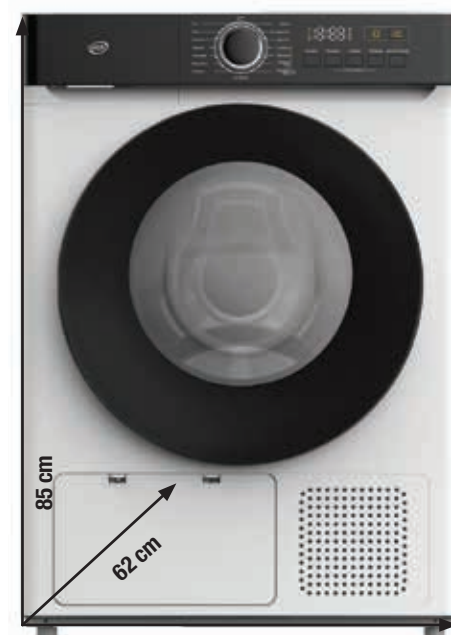

-29,39%

SCOPA ELETTRICA 3 IN 1
NEC520
EUREKA

Potenza
1200 W

LAVAPAVIMENTO
A VAPORE VAPOUR M4
EUROFLEX
tecnologia di vapore
ultra secco, con cavo

SOLO TITOLARI

€ 249,00

129,00 €

-48,19%