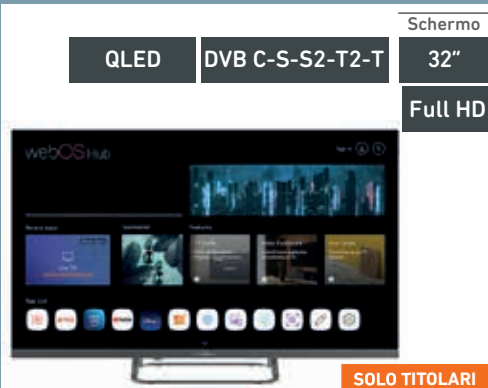

QLED DVB C-S-S2-T2-T Schermo 32" Full HD

SOLO TITOLARI

SMART TV 32" 32QW01V SMART TECH
~~€149,00~~
115,00 €
-22,82%