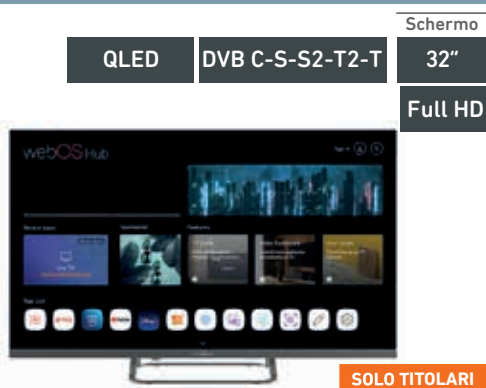

Schermo
QLED DVB C-S-S2-T2-T 32"
Full HD

SOLO TITOLARI

~~€149,00~~
115,00 €
-22,82%

SMART TV 32" 32QW01V
SMART TECH