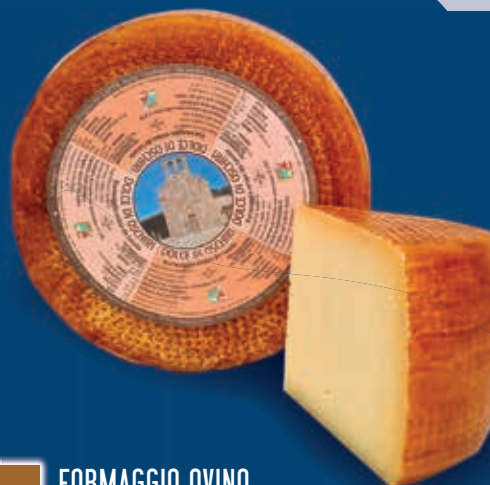

**ANGELICO DEL GRAPPA**  
SAPORI&IDEE  
CONAD  
latte italiano  
al kg € 13,60

**1,36** € ALL'ETTO

**FORMAGGIO OVINO**  
DOLCE  
CASEIFICIO FOGU  
DI OSCHIRI  
al kg € 19,90

**1,99** € ALL'ETTO

**FORMAGGIO FRESCO**  
DI CAPRA  
FIOCCO DI NEVE  
CASEIFICIO MURGIA  
al kg € 22,00