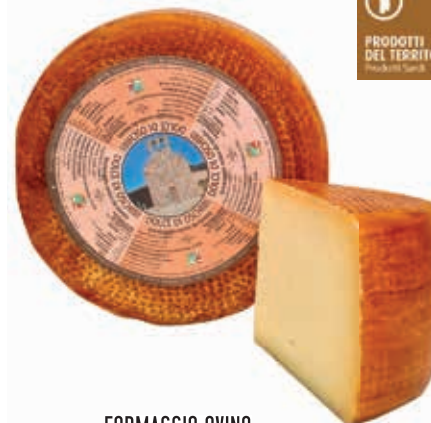

SAPORI DINTORNI
CONAD

PROSCIUTTO TOSCANO
DOP
SAPORI&DINTORNI
CONAD
Carne italiana
al kg € 29,90

2 €
2,99 ALL'ETTO

SAPORI DINTORNI
CONAD

IL BUONO DEL PAESE

SAPORI DINTORNI
CONAD

PECORINO DI MONTAGNA
SAPORI&DINTORNI CONAD
prodotto con latte
dei monti sardi
al kg € 21,50

2 €
2,15 ALL'ETTO

ASIAGO DOP
SAPORI&DINTORNI
CONAD
al kg € 10,90

1 €
1,09 ALL'ETTO

PRODOTTI DEL TERRITORIO

FORMAGGIO OVINO
DOLCE
CASEIFICIO FOGU
DI OSCHIRI
al kg € 19,90

1 €
1,99 ALL'ETTO

PROSCIUTTO COTTO
DI ALTA QUALITÀ
PARMACOTTO
al kg € 16,50