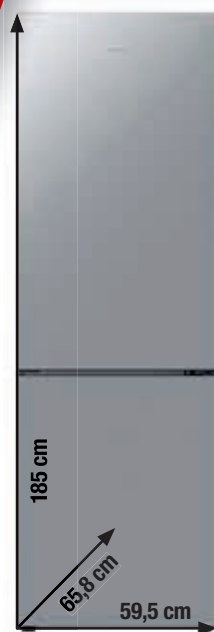

...E MOLTO MOLTO
di più

DAL 26 GIUGNO
AL 9 LUGLIO
2026