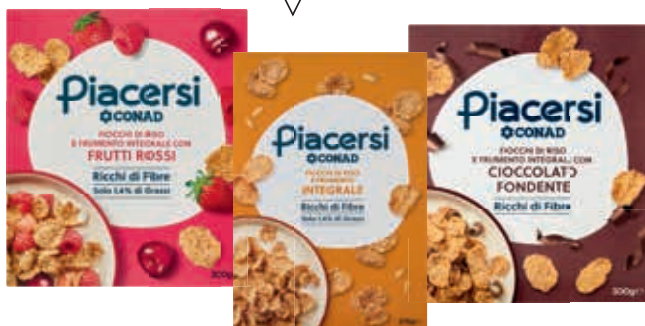

FETTE BISCOTTATE  
CONAD PIACERSI  
iposodiche  
324 g

1,09 €  
al kg € 3,37

PANE  
CONAD PIACERSI  
proteico,  
semi e noci  
con farina integrale  
500 g

1,79 €  
al kg € 3,58

FIOCCHI DI RISO  
E FRUMENTO INTEGRALE  
CONAD PIACERSI  
vari tipi  
e grammature  
un esempio:  
classici  
375 g

€ 2,09  
-20%  
1,67 €

al kg da € 5,58 a € 4,46

CREMA SPALMABILE  
CONAD PIACERSI  
100% arachidi,  
100% mandorle  
un esempio:  
100% arachidi  
350 g

2,49 €  
al kg € 7,12

SCIROPPO DI AGAVE  
BIOLOGICO  
ST  
350 g