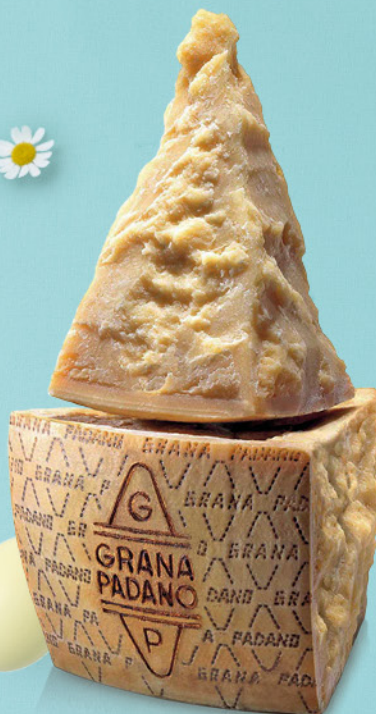

CONAD CITY

DA MERCOLEDÌ 25
MARZO
A SABATO 4
APRILE 2026

BUONA PASQUA

GRANA PADANO
DOP SELEZIONE
CONAD
spicchio - all'etto

0,99
€ 9,90 al Kg

BALOCCO
Cuore d'Oro
COLOMBA SENZA CANDITI

BALOCCO
La Colomba
RICETTA CLASSICA

COLOMBA BALOCCO
ricetta classica/
cuore d'oro
senza canditi 700g

MAX 6 PEZZI ASS.

2,89
€ 4,13 al Kg

PREZZO PER I NON TITOLARI
DI CARTA INSIEME **3,29**

COCA COLA
classica/zero
2x1,35L

1,89
€ 0,70 al L

Persone oltre le cose