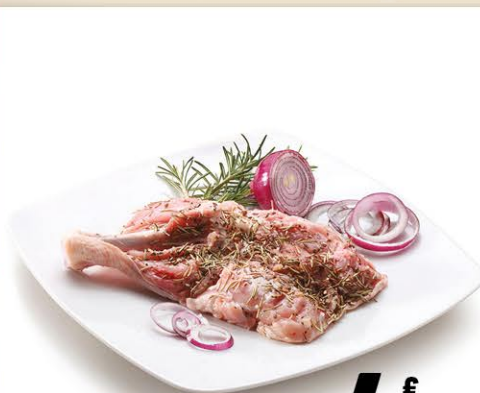

MELANZANE TONDE VIOLA
CAL. 140/170,
cat. 1°,
prov. Italia

2,49
al Kg

COSCIA DI POLLO AROMATIZZATA
PER GRIGLIA

4,90
al Kg

FETTINE DI BOVINO ADULTO
PER GRIGLIA

16,90
al Kg

FETTINE DI PANCETTA
DI SUINO CON COSTINA