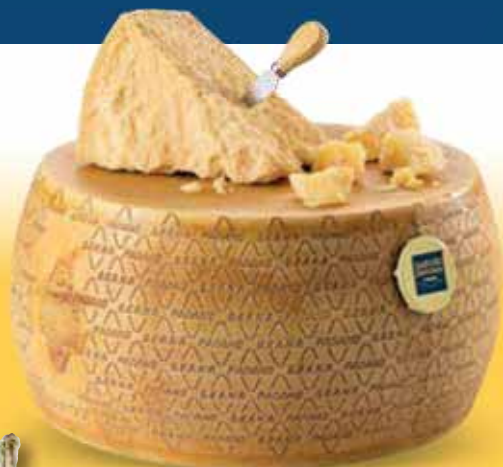

€ 11,90 al Kg

DESSERT CREMOSO
LE NATURELLE
cioccolato/vaniglia/
caramello
150g

1,65

€ 11,00 al Kg

CREMA YOGURT
MÜLLER
frutti frullati/
gusti golosi/
frutta a pezzi
8x125g

2,79

YOGURT
MIO
vari gusti
2x125g

1,29

€ 5,16 al Kg

PANNA MONTATA
DOLCE DECORO
CONAD
spray - 240ml

1,89

€ 7,88 al L

la Gastronomia

CONAD
SUPERSTORE

SAPORI
DINTORNI
CONAD

GRANA PADANO RISERVA
SAPORI&DINTORNI
CONAD
stagionatura
minima 20 mesi
al taglio

1 € all'etto
,35
€ 13,50 al kg

SAPORI
DINTORNI
CONAD

PECORINO DI PIENZA
SAPORI&DINTORNI
CONAD
rosso maturo/
bianco
al taglio

1 € all'etto
,99
€ 19,90 al kg

EMMENTAL
FRANCESE
PRESIDENT
al taglio

1 € all'etto
,09
€ 10,90 al kg

SAPORI
DINTORNI
CONAD

PROVOLONE
PICCANTE
VALPADANA DOP
SAPORI&DINTORNI
CONAD
al taglio

1 € all'etto
,19
€ 11,90 al kg

CONAD

FORMAGGIO
ASIAGO FRESCO
DOP
CONAD
al taglio

0 € all'etto
,89
€ 8,90 al kg

TOMA
LA GROTTA
INVECCHIATA
BOTALLA
al taglio