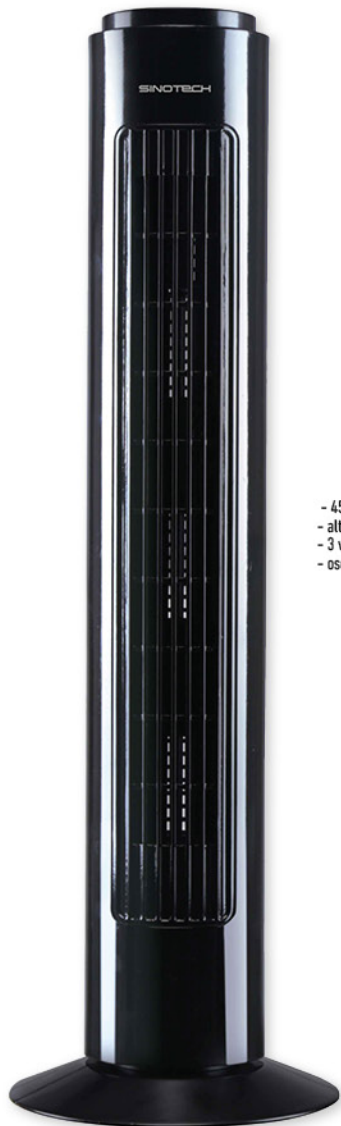

SET 4 FORBICI
12cm/14cm/21cm/25cm

3,99 €

FUCILE SPARA BOLLE
con luci e suoni e batterie
ricaricabili USB

9,90 €

RACCHETTA
FULMINA INSETTI
POLYPOOL
funzionamento
a folgorazione, con luce,
funzionamento a pile
sistema di sicurezza
elettronico

4,90 €

Rowenta

- Potenza 2100 Watt
- con diffusore
- n° 1 concentratore 11mm
- 3 impostazioni temperatura
- 2 regolazioni velocità
- getto d'aria fredda

PHON ROWENTA
CV591L

19,90 €

SINOTECH

- 45w
- altezza 77cm
- 3 velocità
- oscillante o fisso

VENTILATORE A TORRE
SINOTECH
20115

24,90 €

- Modalità ECO
- Piastra antiaderente
- Capacità del serbatoio dell'acqua 250ml
- Vapore continuo fino a 20 g/min e 90 g di colpo di vapore
- Potenza 1800 Watt

PHILIPS

FERRO DA STIRO A VAPORE
PHILIPS
DST1020/30

14,90 €

DA MERCOLEDÌ 17 A DOMENICA 28 GIUGNO 2026

TERMOZETA

- Funzioni di raffreddamento, deumidificazione e ventilazione
- Pannello LED a comandi touch
- Timer 24 ore
- Capacità deumidificante fino a 42 litri/giorno
- 3 velocità
- Modalità sleep
- Potenza 1010W