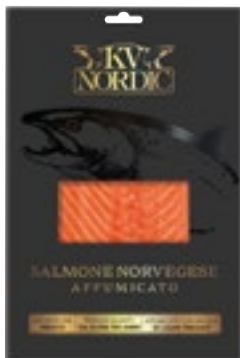

€ **4,79**
€/kg 8,71

N° PEZZI DISPONIBILI 1.980

PASTA FRESCA
RIPIENA
SFOGLIAGREZZA
GIOVANNI RANA
vari tipi, 250 g

€ **2,19**
€/kg 8,76

N° PEZZI DISPONIBILI 6.624

TENERONI
GRAN TERRE
vari tipi, 150 g

€ **1,79**
€/kg 11,93

N° PEZZI DISPONIBILI 6.162

SALMONE
NORVEGESE
AFFUMICATO
KV NORDIC
200 g

€ **6,99**
€/kg 34,95

N° PEZZI DISPONIBILI 1.610

INSALATA DI MARE
MEDUSA
classica in olio,
550 g

€ **5,49**
€/kg 9,98

N° PEZZI DISPONIBILI 538