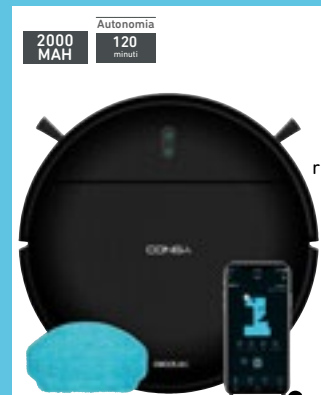

**ROBOT
ASPIRALAVA
CONGA M10
CECOTEC**
robot multifunzione:
aspira, spazza e
lava, con potenza
di aspirazione
2000 Pa, sensori
anticaduta, 2
spazzole laterali,
navigazione
giroscopica,
controllo
supportato in App